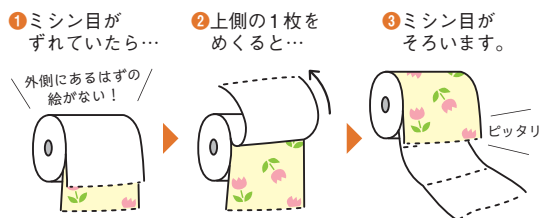

QUESTIONS & ANSWERS

こえにこたえて Q&A

「こえにこたえてQ&A」は、この時期に多いお問い合わせとその回答を紹介するコーナーです。

コープは、組合員の皆さんから寄せられた声を受け止め、商品や運営の改善に役立てています。

国産フクユタカ大豆の無調整豆乳

Q 注ぐときにポチャポチャはねてしまいます

A 注ぎ口を上にして傾けるとこぼれにくくなります

キャップつき紙パックから飲みものを注ぐとき、出るのと同じ分だけ容器の中に空気が入ろうとします。そのため、注ぎ口を下側にするとうきものが注ぎ口をふさいで容器に空気が入りにくくなり、こぼれたりはねたりします。注ぎ口がパックの上側になるように両手で持ち、コップの近くでゆっくりと傾けると、上部から空気が入り上手に注げます。