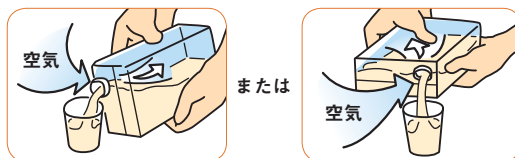

QUESTIONS & ANSWERS

こえにこたえて Q&A

「こえにこたえてQ&A」は、この時期に多いお問い合わせとその回答を紹介するコーナーです。

コープは、組合員の皆さんから寄せられた声を受け止め、商品や運営の改善に役立てています。

国産フクユタカ大豆の無調整豆乳

Q 注ぐときにポチャポチャはねてしまいます

A 注ぎ口を上にして傾けるとこぼれにくくなります

キャップつき紙パックから飲みものを注ぐとき、出るのと同じ分だけ容器の中に空気が入ろうとします。そのため、注ぎ口を下側にするとうきものが注ぎ口をふさいで容器に空気が入りにくくなり、こぼれたりはねたりします。注ぎ口がパックの上側になるように両手で持ち、コップの近くでゆっくりと傾けると、上部から空気が入り上手に注げます。

バックナンバーもご覧いただけます。

こえがかたち

こえ

CO-OP ふっくら味付いなりあげが開けにくいです。

かたち

パッケージ裏面「上手に作るポイント」のアイコンの色を変更して目立つようにし、よりわかりやすい文言にしました。

CO-OP ふっくら味付いなりあげ

丸大豆を使用した油揚げをおいしく煮含めました。手軽に美味しいいなり寿司が楽しめます。